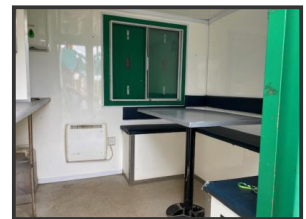

Boss 12x6

£5,550.00

Choice of 5 Toilet , Generator , Full Kitchen with Micro wave , Hydraulic Legs

Product Details	
<i>Category/Type</i>	<i>Welfare Cabin</i>
<i>Make</i>	<i>Boss</i>
<i>Model</i>	<i>12x6</i>
<i>Year</i>	<i>2016</i>
<i>Hours</i>	<i>3060</i>